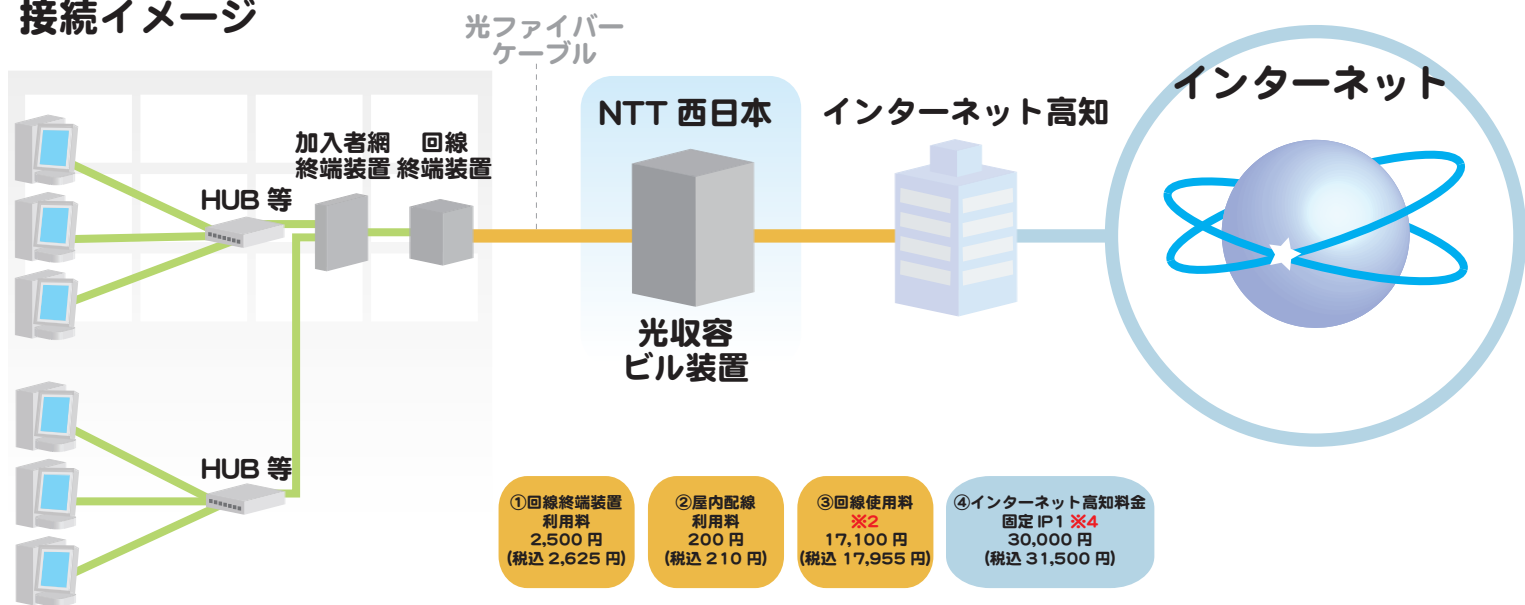

フレッツ光・プレミアム エンタープライズ

ビジネスワークをもっと快適に！ 超高速、安定、大容量のデータ通信

ハイパフォーマンスな通信環境を必要とするビジネスシーンにも対応できるフレッツ光最上位のサービスメニュー。フレッツ光・プレミアム エンタープライズは、オフィスにおける大容量のデータ通信も快適に行え、超高速インターネット環境を簡単・リーズナブルに構築できます。

通信速度 ※1
最大概ね
1Gbps

月額利用料 ※2
(①+②+③+④)
49,800 円～
(税込み 52,290 円～)

基本セッション数
20 ※3

最大概ね 1Gbps の超高速サービス！

通信速度は最大概ね 1Gbps。

テレビ会議や大容量データの送受信等、ビジネスシーンにおける様々な利用シーンにおいて快適にご利用いただけます。

接続イメージ

- *1 「フレッツ・光プレミアム エンタープライズタイプ」は、NTT 西日本収容ビルからお客さま宅（または事業所）までを最大 1Gbps (1,000Mbps) の光回線で接続し、複数のお客さままで共有するサービスです。
お客さま宅内に設置する加入者網終端装置 (CTU) の技術規格は最大 1Gbps (1,000Mbps) であり、お客さま宅内での実効速度を示すものではありません。
通信速度はお客さまのご利用環境（パソコンの処理能力、ハブやルータなどのご利用機器の機能・処理能力、LAN ケーブルの規格、セキュリティ対策ソフト、電波の影響等）や回線の混雑状況等によって低下することがあります。
- *2 月額利用料はフレッツ・あっと割引適用時の金額です。
料金について詳しくはNTT 西日本のホームページをご参照ください。
- *3 セッション数とは、お客さまがプロバイダなどに同時に接続できる数のことです。
- *4 インターネット高知の利用料金は、「1IP：31,500 円」「8IP：41,580 円」「16IP：61,530 円」（全て税込価格）となります。
上記、月額料金以外の他に、ご利用開始の際に初期導入費用などが必要となります。